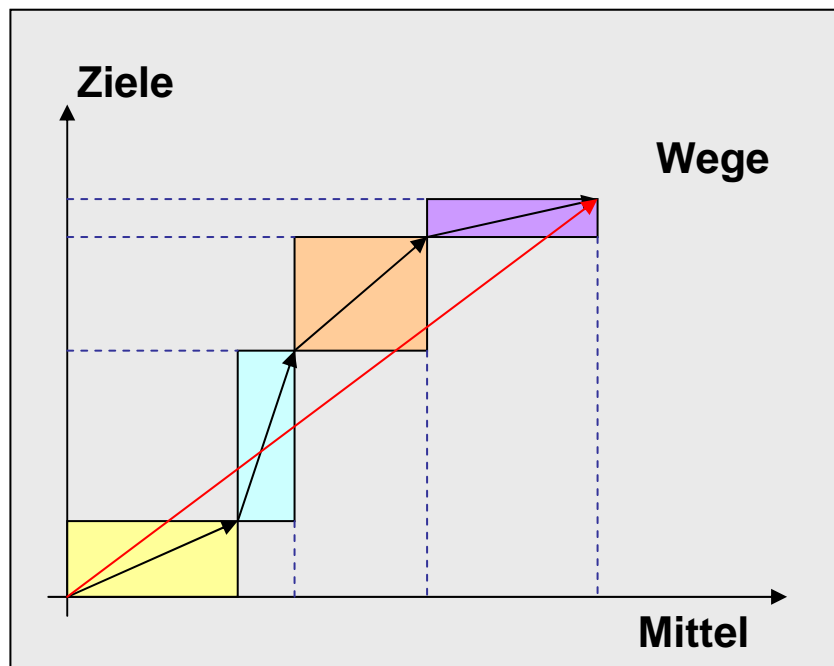

bengin!

Upgraden Sie Ihre Workforce auf Business Engineering V 2.0

Unsere Exklusivität:

Ein ganzheitliches Navigations- und Controlling-Cockpit, das nebst den monetären auch die nichtmonetären und subjektiven Werte berücksichtigt.

Eigentlich ganz einfach:

- Mit der „bengin Value Map“, die strategische und operative Ziele gleichzeitig visualisiert und kommunizierbar macht.
- Mit „SAP Strategy Management“, der Softwarelösung, in der sich strategische mit operativen Indikatoren vereinen.