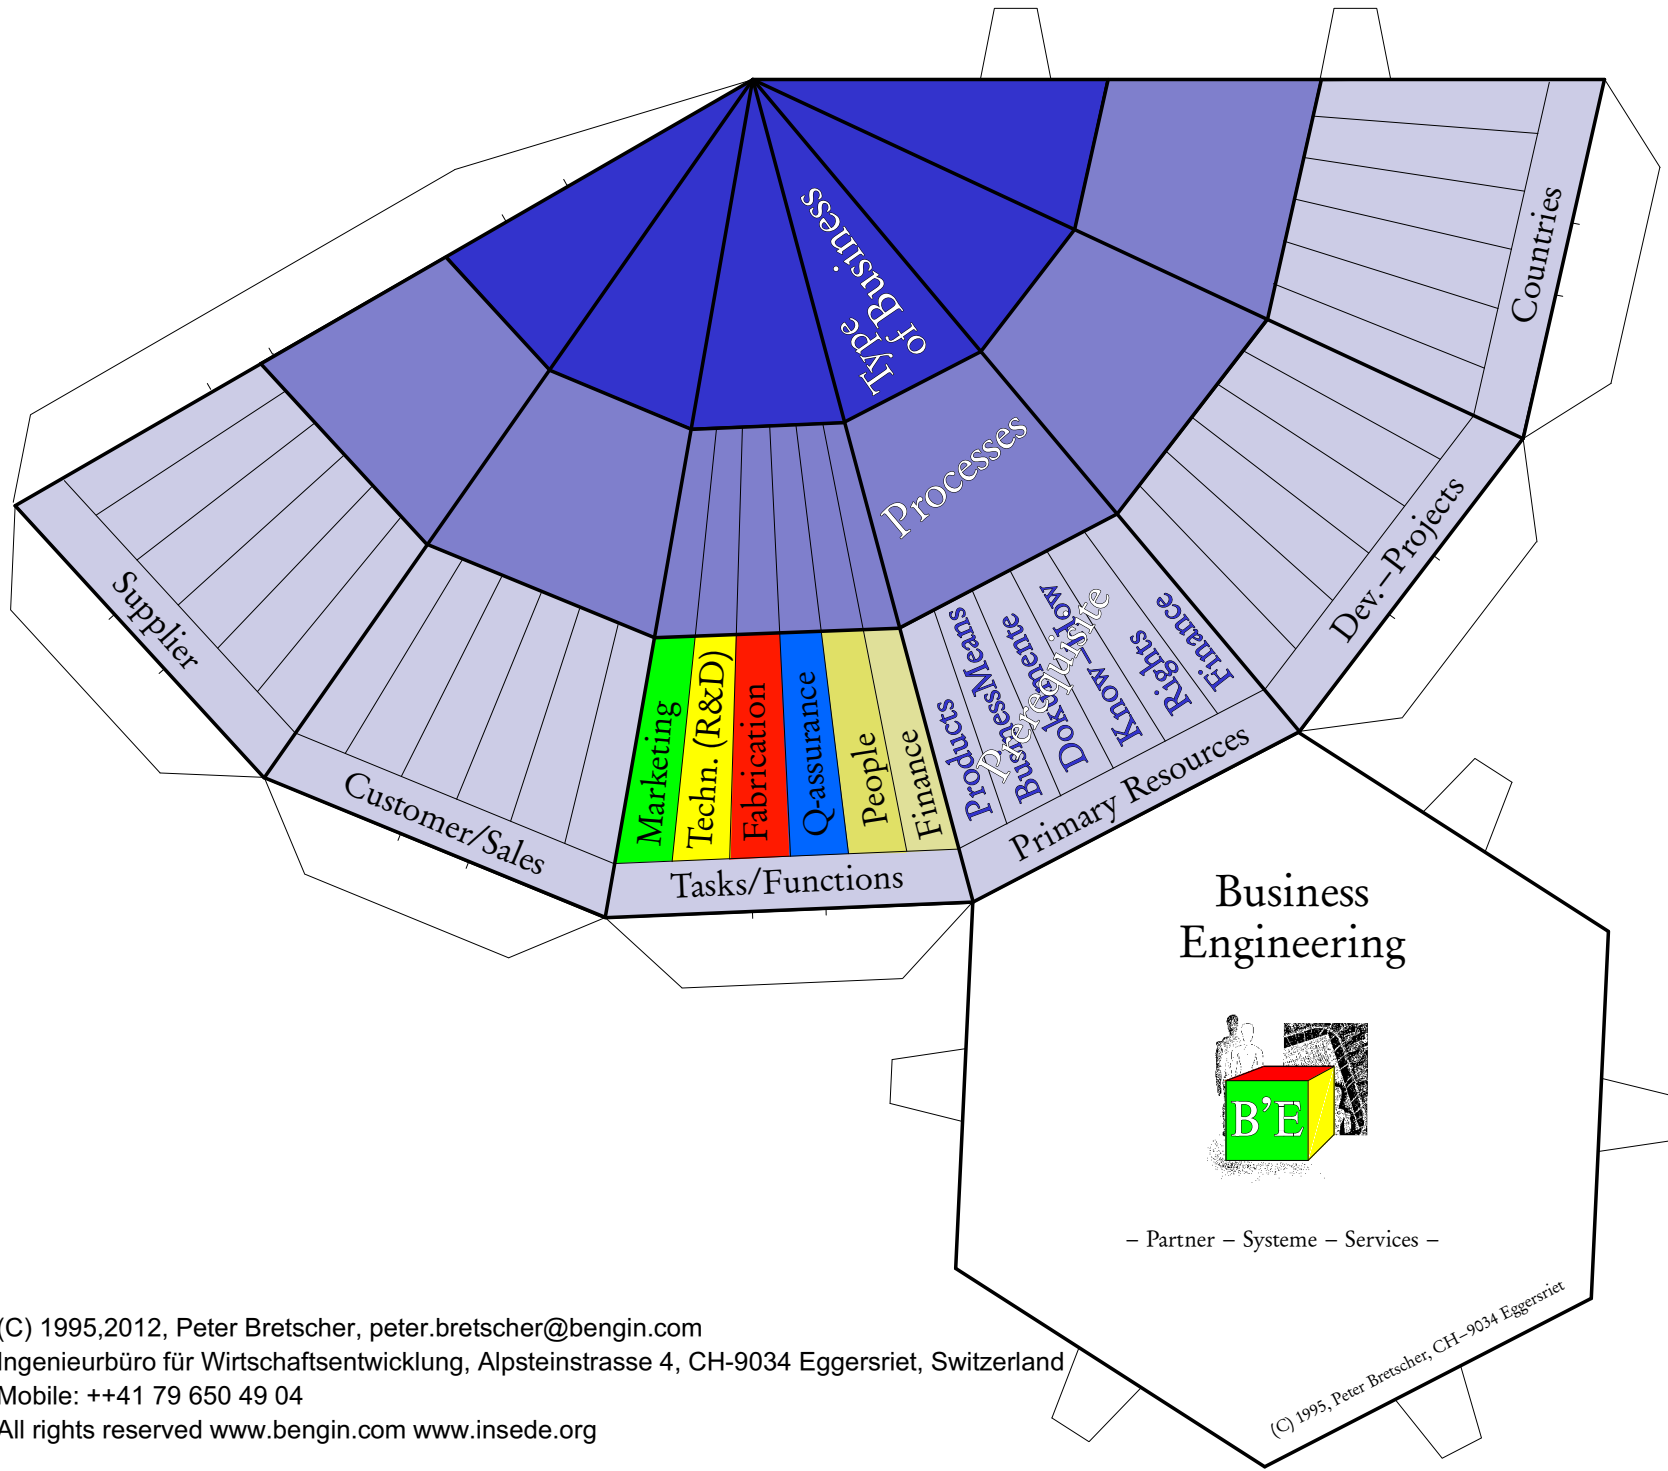

B'E – Modellbogen (Pyramide 2)

auf Halbkarton kopieren, ausschneiden, falten, stecken, kleben

(C) 1995,2012, Peter Bretscher, peter.bretscher@bengin.com
 Ingenieurbüro für Wirtschaftsentwicklung, Alpsteinstrasse 4, CH-9034 Eggersriet, Switzerland
 Mobile: ++41 79 650 49 04
 All rights reserved www.bengin.com www.insede.org

(C) 1995, Peter Bretscher, CH-9034 Eggersriet