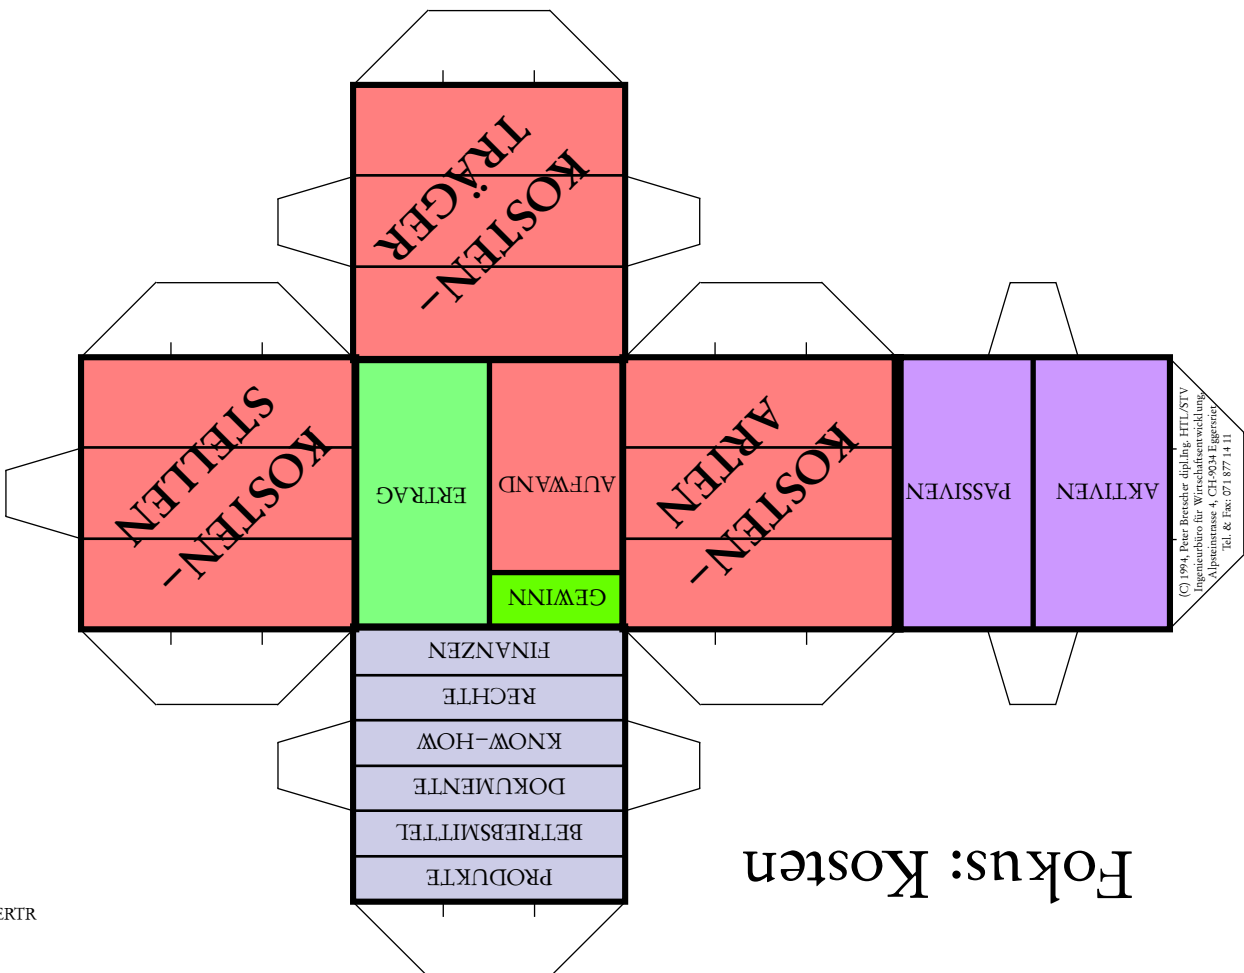

Fokus: Erträge