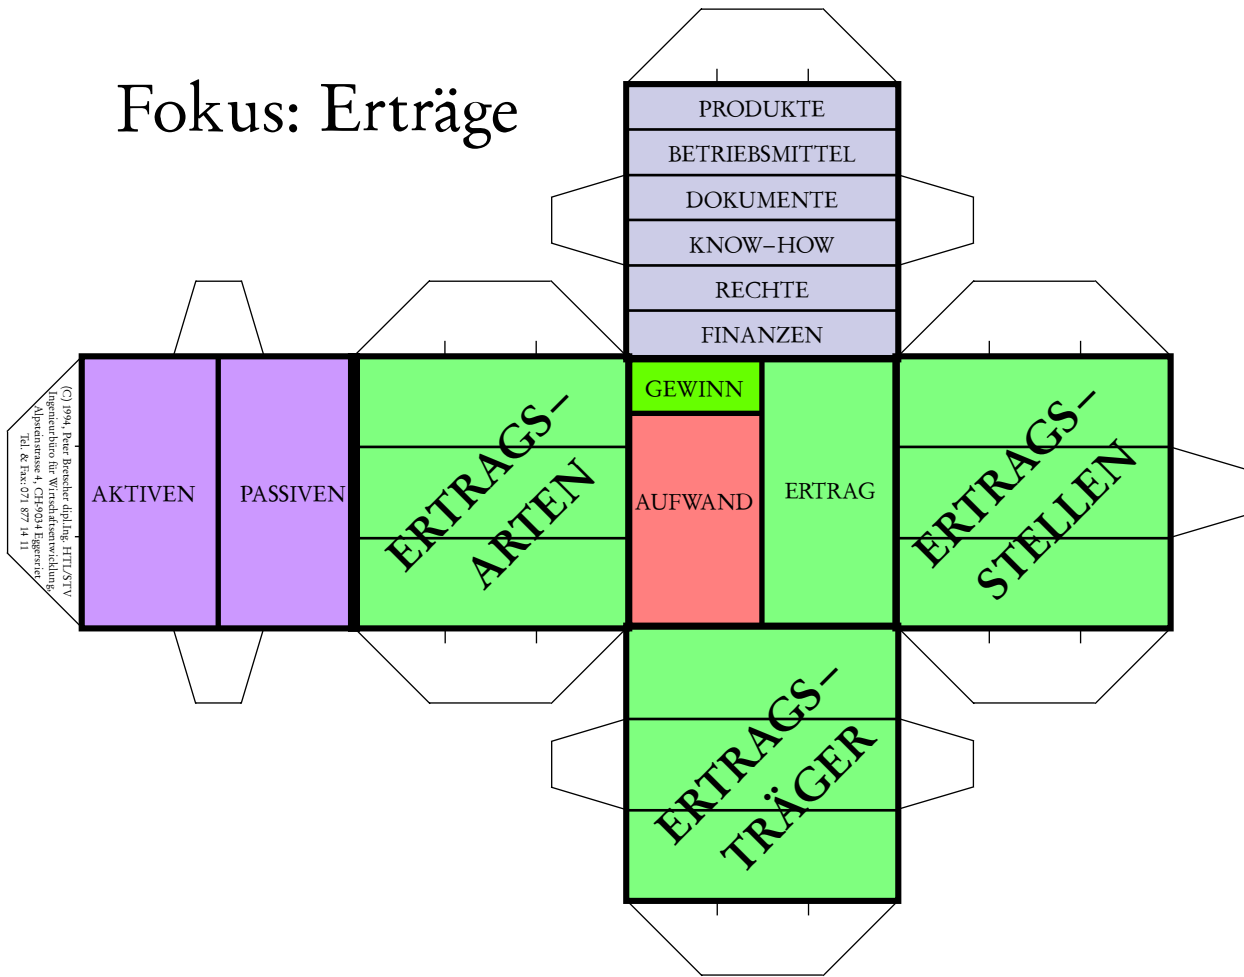

Fokus: Erträge