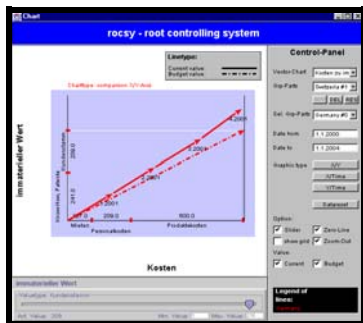

Zähl' was zählbar ist.
Miss was messbar ist.
Mach' messbar, was nicht messbar ist.
Galileo Galilei

Root Service AG
Roger Gartenmann
Weinfelderstrasse 32
CH 8575 Bürglen
+41 (0)71 634 80 40
gro@root.ch

Ingenieurbüro für Wirtschaftsentwicklung
Peter Bretscher
Alpsteinstrasse 4
CH 9034 Eggersriet
+41 (0)71 877 14 11
bengineering@s-wissonline.ch