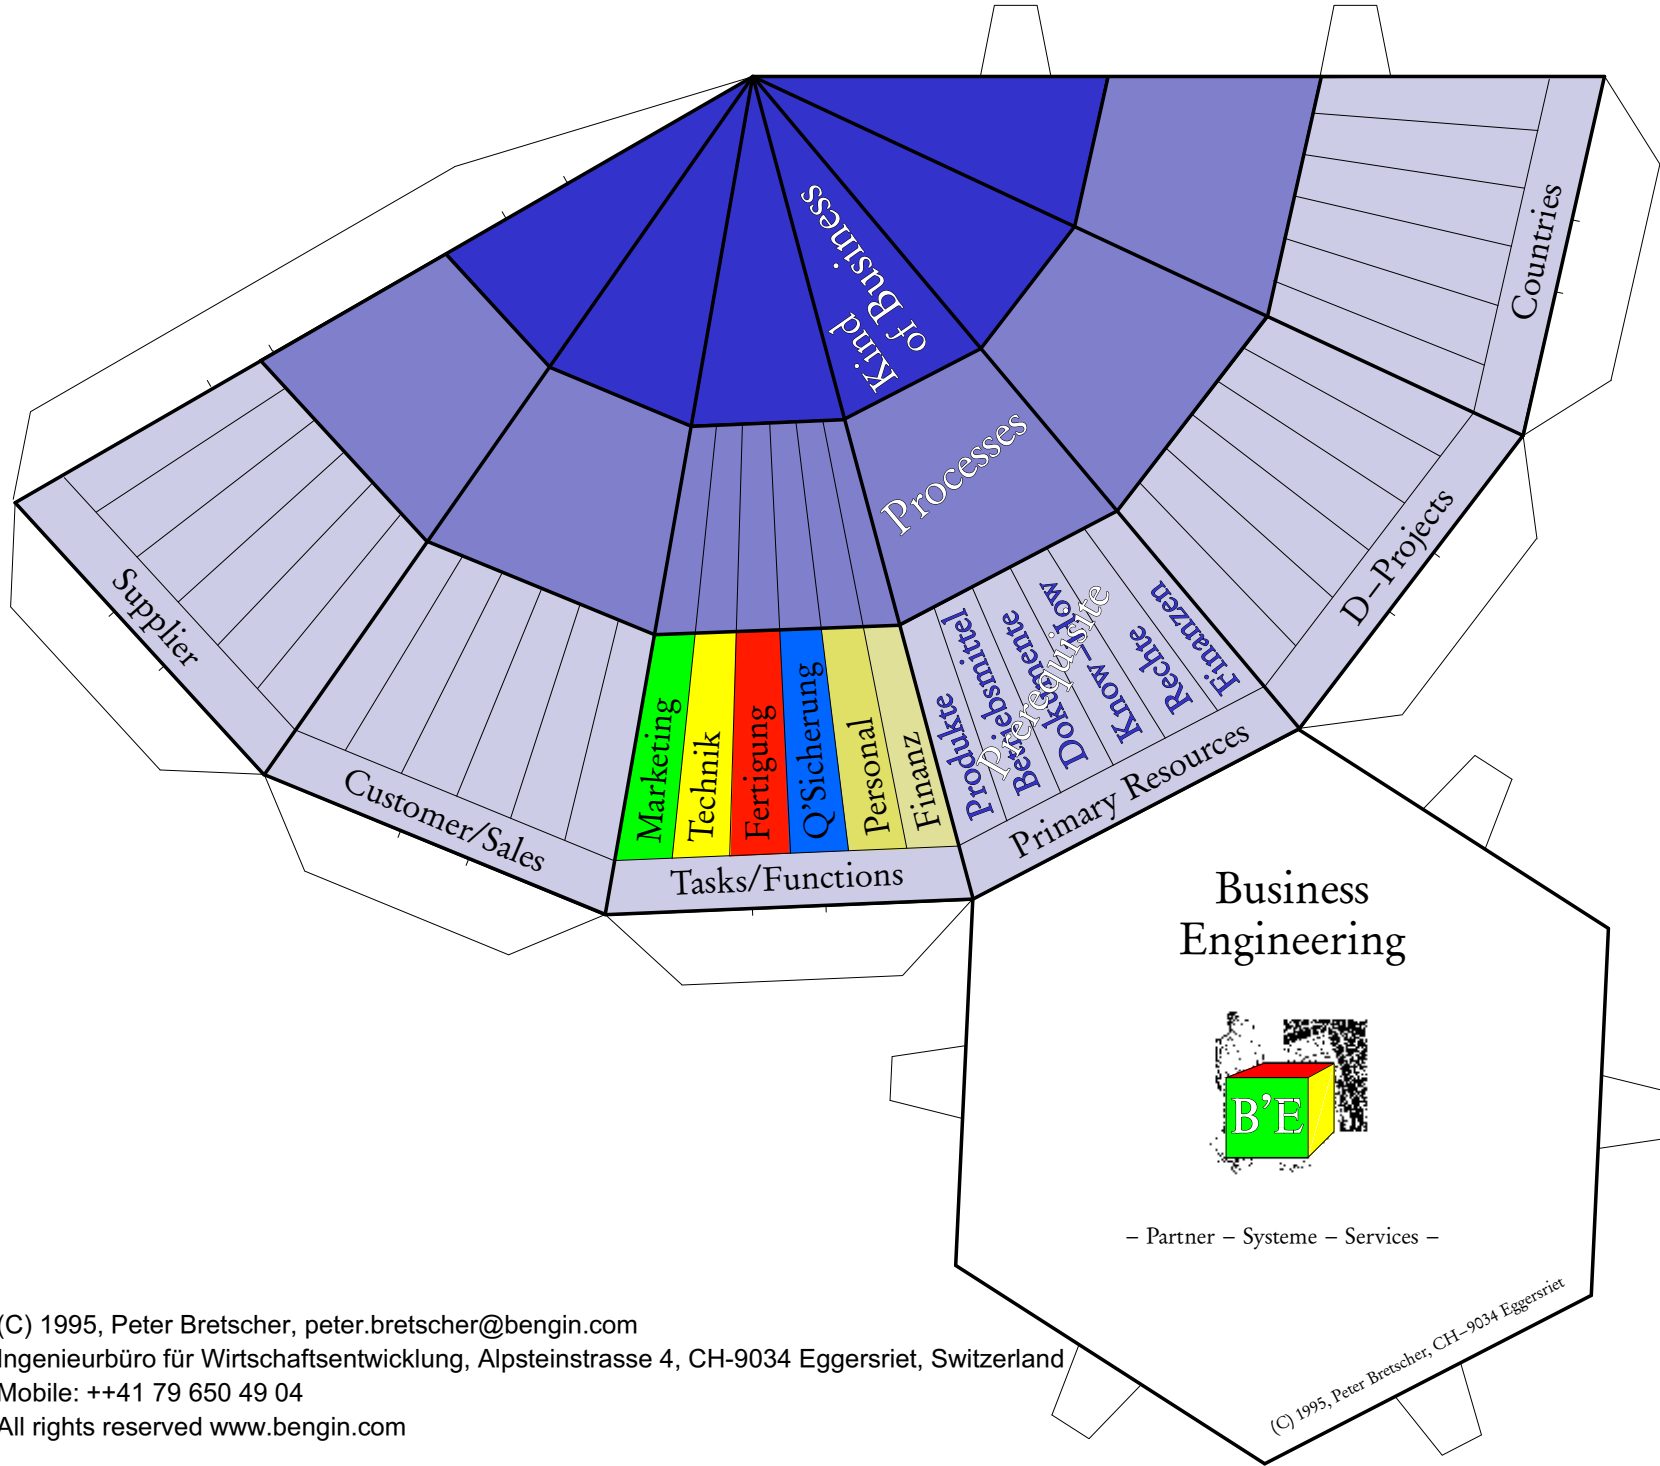

# B'E – Modellbogen (Pyramide 2)

auf Halbkarton kopieren, ausschneiden, falten, stecken, kleben

(C) 1995, Peter Bretscher, peter.bretscher@bengin.com  
 Ingenieurbüro für Wirtschaftsentwicklung, Alpsteinstrasse 4, CH-9034 Eggersriet, Switzerland  
 Mobile: ++41 79 650 49 04  
 All rights reserved www.bengin.com

(C) 1995, Peter Bretscher, CH-9034 Eggersriet