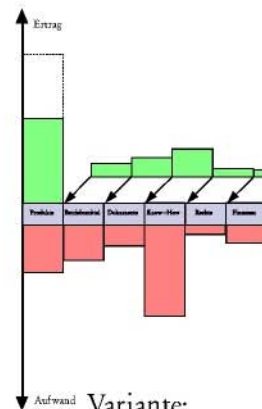

Holzschnitzer im Berner Oberland

kauft Betriebsmittel

macht Arbeitsvorbereitung, CIM

+ ISO 9000, F&E ...

Softwarebetrieb

Erträge gehen zurück

Variante:
- Kosten reduzieren

Variante:
- Erträge verbessern.