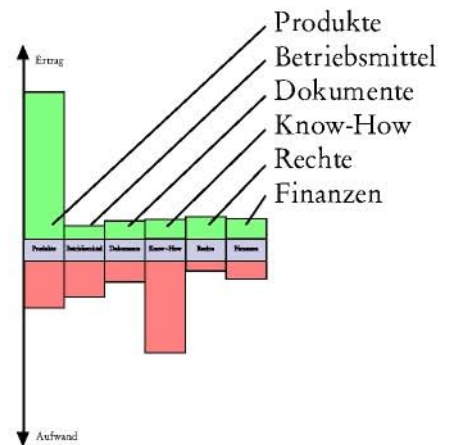

Produkte
Betriebsmittel
Dokumente
Know-How
Rechte
Finanzen