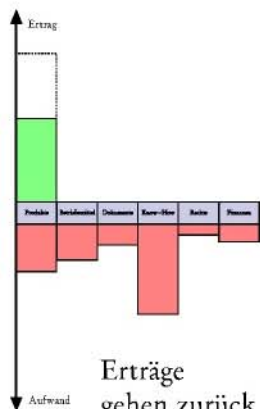

Holzschnitzer im Berner Oberland

kauft Betriebsmittel

macht Arbeitsvorbereitung, CIM

+ ISO 9000, F&E ...

Softwarebetrieb

Erträge gehen zurück

Variante:
- Kosten reduzieren

Variante:
- Erträge verbessern.