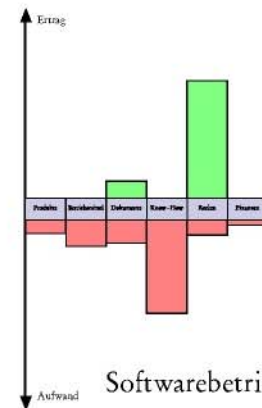

© 2001, XXLFA50011_d

Business Engineering Systems[®]
Mit dem Erfolgsprofil den Wirkungsgrad verbessern

© = registered Copyright TXu 512 154, 20.03.1992, Patents pending.

B'E Performance Profile

High-Tech => Aufwand und Ertrag in verschiedenen Ressourcenbereichen

Holzschnitzer im Berner Oberland

kauft Betriebsmittel

macht Arbeitsvorbereitung, CIM

+ ISO 9000, F&E ...

Softwarebetrieb

Erträge gehen zurück

Variante:
- Kosten reduzieren

Variante:
- Erträge verbessern.