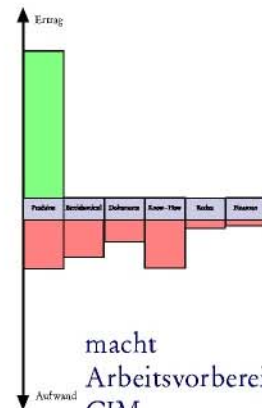

macht Arbeitsvorbereitung, CIM