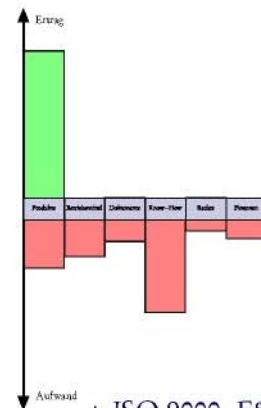

+ ISO 9000, F&E ...