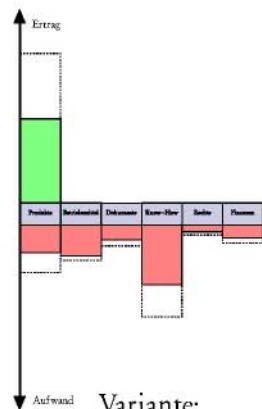

© 2001, XXLFA50011_d

Business Engineering Systems[®]
Mit dem Erfolgsprofil den Wirkungsgrad verbessern

© = registered Copyright TXu 512 154, 20.03.1992, Patents pending.

B'E Performance Profile

High-Tech => Aufwand und Ertrag in verschiedenen Ressourcenbereichen

Holzschnitzer im Berner Oberland

kauft Betriebsmittel

macht Arbeitsvorbereitung, CIM

+ ISO 9000, F&E ...

Softwarebetrieb

Erträge gehen zurück

Variante:
- Kosten reduzieren

Variante:
- Erträge verbessern.