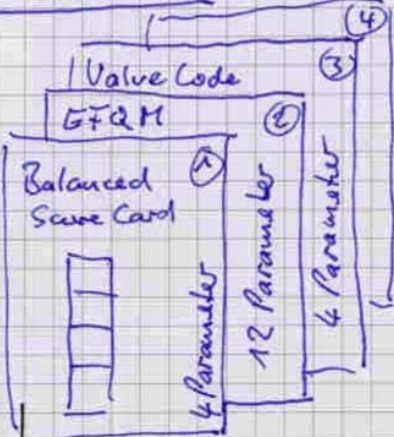

Peter Bränschen 16.12.00
US8

schön wär's

Strukturmodelle